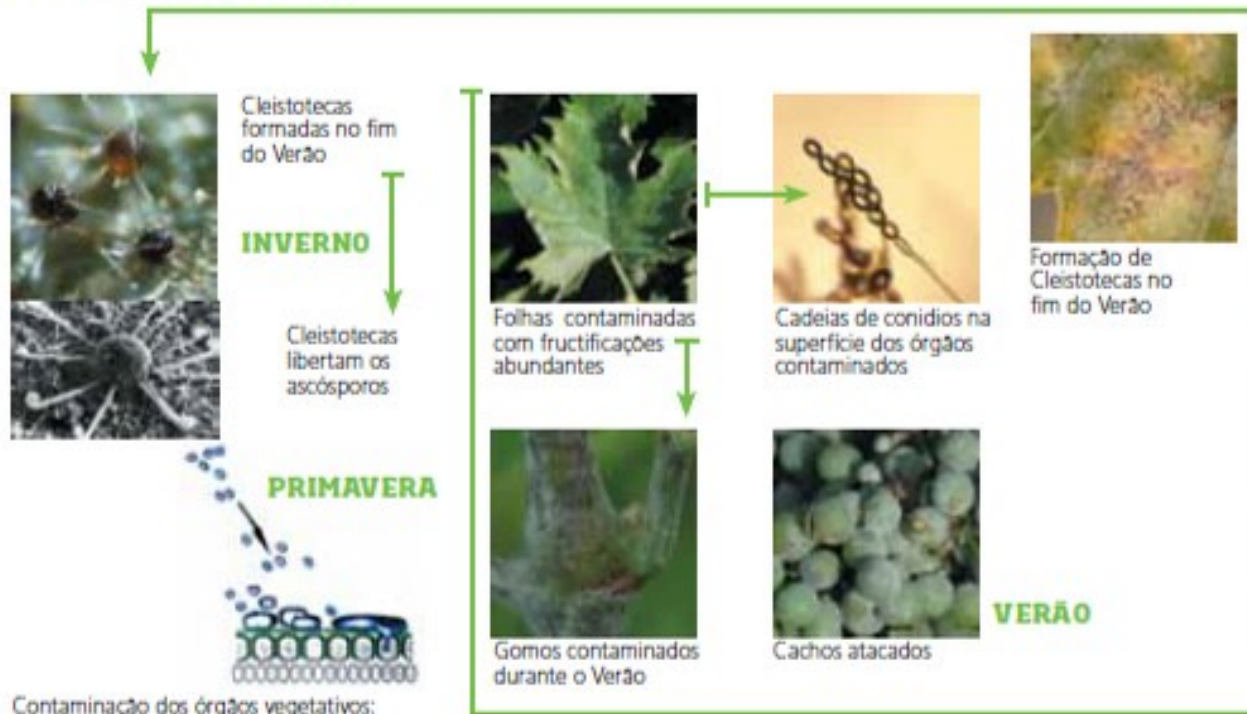

## Fases sexuais e assexuais do parasita da Primavera ao Outono

VERÃO

## Hibernação do parasita nos gomos

Conservação por micélio nos gomos

INVERNO

Pâmpano coberto de um enfeltrado esbranquiçado « facies drapeau » na variedade Carignan

PRIMAVERA